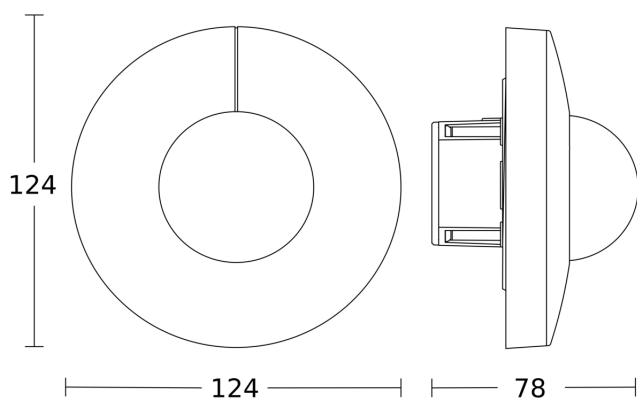

# IS 345

V3 KNX - tondo, incasso a soffitto bianco

EAN 4007841 079703

Art. n. 079703

Disegno 1

Disegno 2